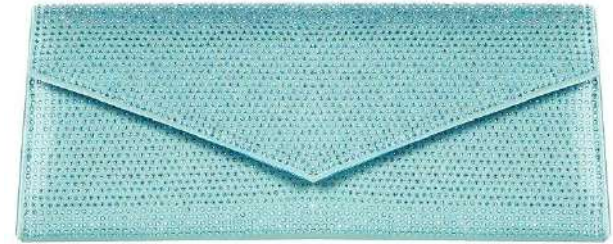

MAIN COLLECTION

Clutch fine glitter with metal frame

ART. WS14114
CAL0006672003

SS25

GROUP «GLITTER DUO»

MAIN COLLECTION

Sling Back fine glitter - High heel

GROUP «PASTEL SKY»